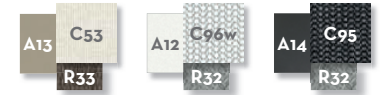

silver

plain ochre

plain sky

plain white

SOFA 3 SEATER / CODE: MLOCDIV3

	Width	Depth	Height	H. seat	H. cushion
cm	228	79	70	36	14
inch	89,8	31,1	27,6	14,2	5,5

SOFA 2 SEATER / CODE: MLOCDIV2

	Width	Depth	Height	H. seat	H. cushion
cm	165	79	70	36	14
inch	65,0	31,1	27,6	14,2	5,5

LIVING ARMCHAIR / CODE:MLOCPCL

	Width	Depth	Height	H. seat	H. cushion
cm	100	79	70	36	14
inch	39,4	31,1	27,6	14,2	5,5

COFFEE TABLE D100 / CODE: MLOTCT100

	Width	Depth	Height
cm	100	100	30
inch	39,4	39,4	11,8