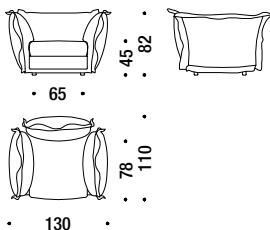

Chaise longue sinistra piuma

DL8P0G

■ 10,5mt. ★ 20m² □ 1,2m³ 🧑 60Kg

Corner element goose down

Elemento angolo piuma

DL8P0I

■ 6,5mt. ★ 12,4m² □ 1,2m³ 🧑 45Kg

Stool goose down

Pouf piuma

DL8P0L

■ 3,4mt. ★ 6,5m² □ 1,2m³ 🧑 29,5Kg

1 seater sofa-fixed goose down

Divano 1 posto - fisso piuma

DL8P0N

■ 9,4mt. ★ 17,8m² □ 1,2m³ 🧑 52Kg

2 seater sofa-fixed goose down

Divano 2 posti - fisso piuma

DL8P0O

■ 15,4mt. ★ 29m² □ 1,8m³ 🧑 90Kg

3 seater sofa-fixed goose down

Divano 3 posti - fisso piuma

DL8P0P

■ 18,7mt. ★ 20,6m² □ 2,6m³ 🧑 105Kg

1 seater element-fixed goose down