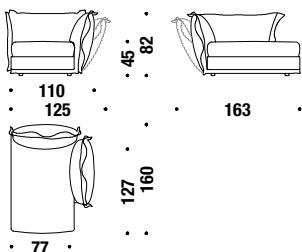

Chaise Longue right fiber

Chaise longue destra fibra

DL8F0F

■ 10,5mt. ★ 20m² □ 1,2m³ 🧑 60Kg