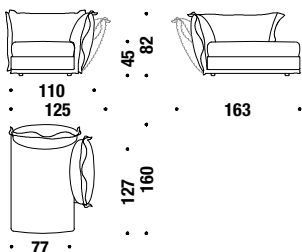

Elemento laterale 2 posti sx piuma

DL8P0E

■ 12mt. ★ 25m² □ 1,6m³ 🧑 83Kg

Chaise Longue right goose down

Chaise longue destra piuma

DL8P0F

■ 10,5mt. ★ 20m² □ 1,2m³ 🧑 60Kg

Chaise Longue left goose down