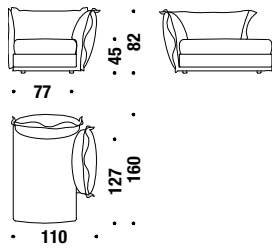

Chaise Longue right-fixed fiber

Chaise longue destra - fisso fibra

DL8F0S

10,5mt. 20m² 1,2m³ 60Kg