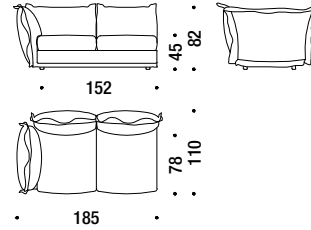

Divano 1 posto - fisso fibra

DL8F0N

9,4mt. 17,8m² 1,2m³ 52Kg

2 seater sofa-fixed fiber

Divano 2 posti - fisso fibra

DL8F0O

15,4mt. 29m² 1,8m³ 90Kg

3 seater sofa-fixed fiber

Divano 3 posti - fisso fibra

DL8F0P

18,7mt. 20,6m² 2,6m³ 105Kg

1 seater element-fixed fiber

Elemento centr. 1 p. - fisso fibra

DL8F0U

3,9mt. 7,4m² 1,2m³ 40Kg

Lateral 2 seat unit right-fixed fiber

Elemento laterale 2 posti dx - fisso fibra

DL8F0Q

12mt. 25m² 1,6m³ 83Kg

Lateral 2 seat unit left-fixed fiber

Elemento laterale 2 posti sx - fisso fibra

DL8F0R

12mt. 25m² 1,6m³ 83Kg

Chaise Longue right-fixed fiber