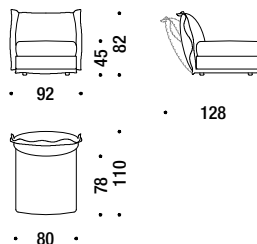

Divano 1 posto fibra

DL8F0A

■ 9,4mt. ★ 17,8m² □ 1,2m³ 🧑 52Kg

2 seater sofa fiber

Divano 2 posti fibra

DL8F0B

■ 15,4mt. ★ 29m² □ 1,8m³ 🧑 90Kg

3 seater sofa fiber

Divano 3 posti fibra

DL8F0C

■ 18,7mt. ★ 20,6m² □ 2,6m³ 🧑 105Kg

1 seater element fiber

Elemento centrale 1 posto fibra

DL8F0H

■ 3,9mt. ★ 7,4m² □ 1,2m³ 🧑 40Kg

Lateral 2 seat unit right fiber