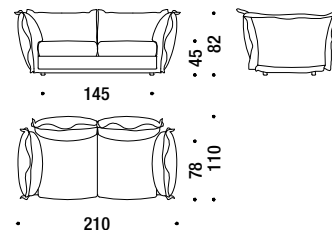

2 seater sofa-fixed goose down

Divano 2 posti - fisso piuma

DL8P0O

■ 15,4mt. ★ 29m² □ 1,8m³ 🧑 90Kg