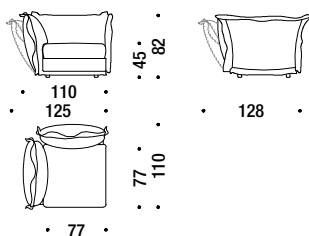

Chaise longue sinistra piuma

DL8P0G

■ 10,5mt. ★ 20m² □ 1,2m³ 🧑 60Kg

Corner element goose down

Elemento angolo piuma

DL8P0I

■ 6,5mt. ★ 12,4m² □ 1,2m³ 🧑 45Kg

Stool goose down