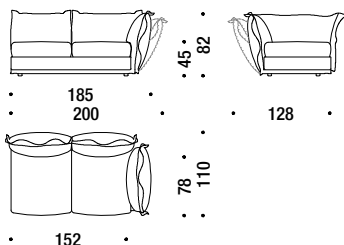

Divano 2 posti piuma

DL8P0B

■ 15,4mt. ★ 29m² □ 1,8m³ 🧑 90Kg

3 seater sofa goose down

Divano 3 posti piuma

DL8P0C

■ 18,7mt. ★ 20,6m² □ 2,6m³ 🧑 105Kg

1 seater element goose down

Elemento centrale 1 posto piuma

DL8P0H

■ 3,9mt. ★ 7,4m² □ 1,2m³ 🧑 40Kg

Lateral 2 seat unit right goose down

Elemento laterale 2 posti destro piuma

DL8P0D

■ 12mt. ★ 25m² □ 1,6m³ 🧑 83Kg

Lateral 2 seat unit left goose down