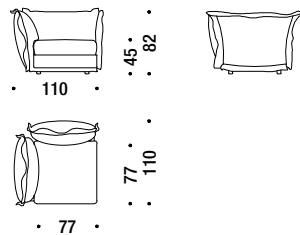

Chaise longue destra - fisso fibra

DL8F0S

10,5mt. 20m² 1,2m³ 60Kg

Chaise Longue left-fixed fiber

Chaise longue sinistra - fisso fibra

DL8F0T

10,5mt. 20m² 1,2m³ 60Kg

Corner element-fixed fiber

Elemento angolo - fisso fibra

DL8F0V

6,5mt. 12,4m² 1,2m³ 45Kg

1 seater sofa goose down

Divano 1 posto piuma

DL8P0A

■ 9,4mt. ★ 17,8m² □ 1,2m³ 🧑 52Kg

2 seater sofa goose down