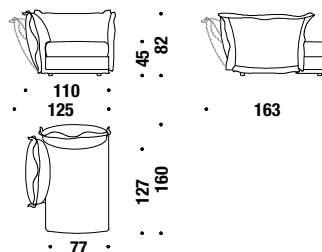

Chaise Longue left goose down

Chaise longue sinistra piuma

DL8P0G

■ 10,5mt. ★ 20m² □ 1,2m³ 🧑 60Kg