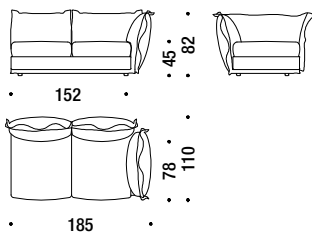

Divano 2 posti - fisso piuma

DL8P0O

■ 15,4mt. ★ 29m² □ 1,8m³ 🧑 90Kg

3 seater sofa-fixed goose down

Divano 3 posti - fisso piuma

DL8P0P

■ 18,7mt. ★ 20,6m² □ 2,6m³ 🧑 105Kg

1 seater element-fixed goose down

Elemento centrale 1 posto - fisso piuma

DL8P0U

■ 3,9mt. ★ 7,4m² □ 1,2m³ 🧑 40Kg

Lateral 2 seat unit right-fixed goose down

Elemento laterale 2 posti dx - fisso piuma

DL8P0Q

■ 12mt. ★ 25m² □ 1,6m³ 🧑 83Kg

Lateral 2 seat unit left-fixed goose down