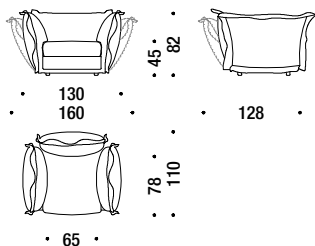

Elemento angolo - fisso fibra

DL8F0V

6,5mt. 12,4m² 1,2m³ 45Kg

1 seater sofa goose down

Divano 1 posto piuma

DL8P0A

■ 9,4mt. ★ 17,8m² □ 1,2m³ 🧑 52Kg

2 seater sofa goose down

Divano 2 posti piuma

DL8P0B

■ 15,4mt. ★ 29m² □ 1,8m³ 🧑 90Kg

3 seater sofa goose down

Divano 3 posti piuma

DL8P0C

■ 18,7mt. ★ 20,6m² □ 2,6m³ 🧑 105Kg

1 seater element goose down