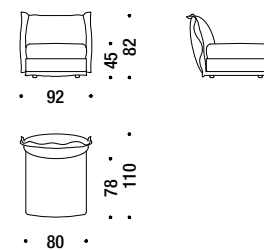

Divano 1 posto - fisso fibra

DL8F0N

9,4mt. 17,8m² 1,2m³ 52Kg

2 seater sofa-fixed fiber

Divano 2 posti - fisso fibra

DL8F0O

15,4mt. 29m² 1,8m³ 90Kg

3 seater sofa-fixed fiber

Divano 3 posti - fisso fibra

DL8F0P

18,7mt. 20,6m² 2,6m³ 105Kg

1 seater element-fixed fiber

Elemento centr. 1 p. - fisso fibra

DL8F0U

3,9mt. 7,4m² 1,2m³ 40Kg

Lateral 2 seat unit right-fixed fiber