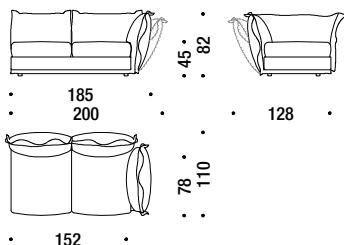

Lateral 2 seat unit right fiber

Elemento laterale 2 posti destro fibra

DL8F0D

■ 12mt. ★ 25m² □ 1,6m³ 🧑 83Kg