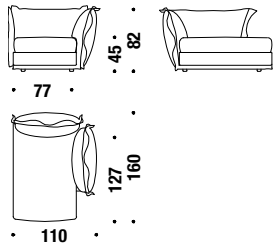

Elemento laterale 2 posti sx - fisso piuma

DL8P0R

■ 12mt. ★ 25m² □ 1,6m³ 🧑 83Kg

Chaise Longue right-fixed goose down

Chaise longue destra - fisso piuma

DL8P0S

10,5mt. 20m² 1,2m³ 60Kg

Chaise Longue left-fixed goose down