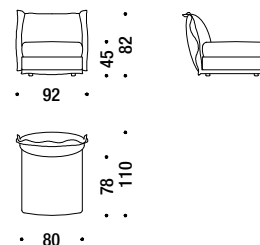

1 seater element-fixed goose down

Elemento centrale 1 posto - fisso piuma

DL8P0U

■ 3,9mt. ★ 7,4m² □ 1,2m³ 🧑 40Kg