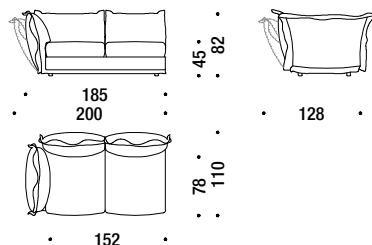

Divano 1 posto fibra

DL8F0A

■ 9,4mt. ★ 17,8m² □ 1,2m³ 🧑 52Kg

2 seater sofa fiber

Divano 2 posti fibra

DL8F0B

■ 15,4mt. ★ 29m² □ 1,8m³ 🧑 90Kg

3 seater sofa fiber

Divano 3 posti fibra

DL8F0C

■ 18,7mt. ★ 20,6m² □ 2,6m³ 🧑 105Kg

1 seater element fiber

Elemento centrale 1 posto fibra

DL8F0H

■ 3,9mt. ★ 7,4m² □ 1,2m³ 🧑 40Kg

Lateral 2 seat unit right fiber

Elemento laterale 2 posti destro fibra

DL8F0D

■ 12mt. ★ 25m² □ 1,6m³ 🧑 83Kg

Lateral 2 seat unit left fiber

Elemento laterale 2 posti sx fibra

DL8F0E

■ 12mt. ★ 25m² □ 1,6m³ 🧑 83Kg

Chaise Longue right fiber