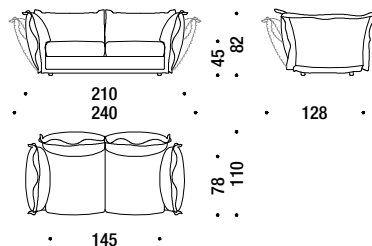

Divano 1 posto fibra

DL8F0A

■ 9,4mt. ★ 17,8m² □ 1,2m³ 🧑 52Kg

2 seater sofa fiber

Divano 2 posti fibra

DL8F0B

■ 15,4mt. ★ 29m² □ 1,8m³ 🧑 90Kg

3 seater sofa fiber

Divano 3 posti fibra

DL8F0C

■ 18,7mt. ★ 20,6m² □ 2,6m³ 🧑 105Kg

1 seater element fiber

Elemento centrale 1 posto fibra

DL8F0H

■ 3,9mt. ★ 7,4m² □ 1,2m³ 🧑 40Kg

Lateral 2 seat unit right fiber