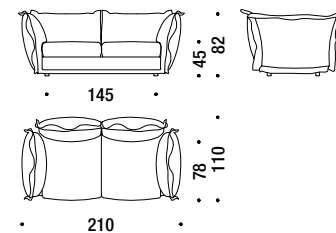

Elemento angolo fibra

DL8F0I

6,5mt. 12,4m² 1,2m³ 45Kg

Stool fiber

Pouf fibra

DL8F0L

3,4mt. 6,5m² 1,2m³ 29,5Kg

1 seater sofa-fixed fiber

Divano 1 posto - fisso fibra

DL8F0N

9,4mt. 17,8m² 1,2m³ 52Kg

2 seater sofa-fixed fiber

Divano 2 posti - fisso fibra

DL8F0O

15,4mt. 29m² 1,8m³ 90Kg

3 seater sofa-fixed fiber

Divano 3 posti - fisso fibra

DL8F0P

18,7mt. 20,6m² 2,6m³ 105Kg

1 seater element-fixed fiber

Elemento centr. 1 p. - fisso fibra

DL8F0U

3,9mt. 7,4m² 1,2m³ 40Kg

Lateral 2 seat unit right-fixed fiber