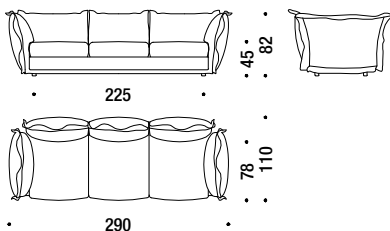

Pouf piuma

DL8P0L

■ 3,4mt. ★ 6,5m² □ 1,2m³ 🧑 29,5Kg

1 seater sofa-fixed goose down

Divano 1 posto - fisso piuma

DL8P0N

■ 9,4mt. ★ 17,8m² □ 1,2m³ 🧑 52Kg

2 seater sofa-fixed goose down

Divano 2 posti - fisso piuma

DL8P0O

■ 15,4mt. ★ 29m² □ 1,8m³ 🧑 90Kg

3 seater sofa-fixed goose down

Divano 3 posti - fisso piuma

DL8P0P

■ 18,7mt. ★ 20,6m² □ 2,6m³ 🧑 105Kg

1 seater element-fixed goose down