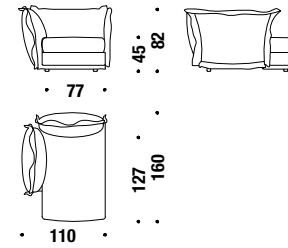

Chaise Longue left-fixed goose down

Chaise longue sinistra- fisso piuma

DL8P0T

10,5mt. 20m² 1,2m³ 60Kg