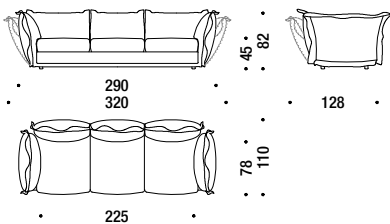

Divano 1 posto fibra

DL8F0A

■ 9,4mt. ★ 17,8m² □ 1,2m³ 🧑 52Kg

2 seater sofa fiber

Divano 2 posti fibra

DL8F0B

■ 15,4mt. ★ 29m² □ 1,8m³ 🧑 90Kg

3 seater sofa fiber

Divano 3 posti fibra

DL8F0C

■ 18,7mt. ★ 20,6m² □ 2,6m³ 🧑 105Kg

1 seater element fiber

Elemento centrale 1 posto fibra

DL8F0H

■ 3,9mt. ★ 7,4m² □ 1,2m³ 🧑 40Kg

Lateral 2 seat unit right fiber