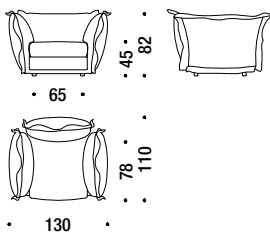

Divano 3 posti fibra

DL8F0C

■ 18,7mt. ★ 20,6m² □ 2,6m³ 🧑 105Kg

1 seater element fiber

Elemento centrale 1 posto fibra

DL8F0H

■ 3,9mt. ★ 7,4m² □ 1,2m³ 🧑 40Kg

Lateral 2 seat unit right fiber

Chaise longue destra fibra

DL8F0F

■ 10,5mt. ★ 20m² □ 1,2m³ 🧑 60Kg

Chaise Longue left fiber

Chaise longue sinistra fibra

DL8F0G

■ 10,5mt. ★ 20m² □ 1,2m³ 🧑 60Kg

Corner element fiber

Elemento angolo fibra

DL8F0I

6,5mt. 12,4m² 1,2m³ 45Kg

Stool fiber

Pouf fibra

DL8F0L

3,4mt. 6,5m² 1,2m³ 29,5Kg

1 seater sofa-fixed fiber

Divano 1 posto - fisso fibra

DL8F0N

9,4mt. 17,8m² 1,2m³ 52Kg

2 seater sofa-fixed fiber

Divano 2 posti - fisso fibra

DL8F0O

15,4mt. 29m² 1,8m³ 90Kg

3 seater sofa-fixed fiber