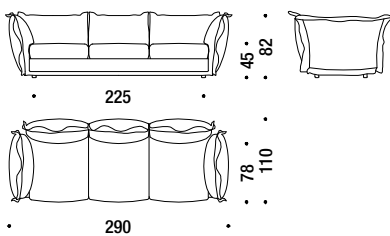

3 seater sofa-fixed fiber

Divano 3 posti - fisso fibra

DL8F0P

18,7mt. 20,6m² 2,6m³ 105Kg