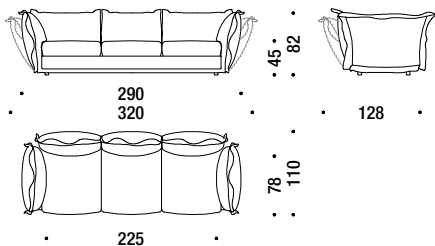

Elemento angolo - fisso fibra

DL8F0V

6,5mt. 12,4m² 1,2m³ 45Kg

1 seater sofa goose down

Divano 1 posto piuma

DL8P0A

■ 9,4mt. ★ 17,8m² □ 1,2m³ 🧑 52Kg

2 seater sofa goose down

Divano 2 posti piuma

DL8P0B

■ 15,4mt. ★ 29m² □ 1,8m³ 🧑 90Kg

3 seater sofa goose down

Divano 3 posti piuma

DL8P0C

■ 18,7mt. ★ 20,6m² □ 2,6m³ 🧑 105Kg

1 seater element goose down