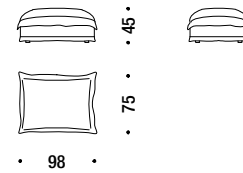

Elemento angolo fibra

DL8F0I

6,5mt. 12,4m² 1,2m³ 45Kg

Stool fiber

Pouf fibra

DL8F0L

3,4mt. 6,5m² 1,2m³ 29,5Kg

1 seater sofa-fixed fiber