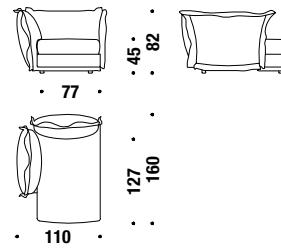

Chaise longue destra - fisso fibra

DL8F0S

10,5mt. 20m² 1,2m³ 60Kg

Chaise Longue left-fixed fiber

Chaise longue sinistra - fisso fibra

DL8F0T

10,5mt. 20m² 1,2m³ 60Kg

Corner element-fixed fiber

Elemento angolo - fisso fibra

DL8F0V

6,5mt. 12,4m² 1,2m³ 45Kg

1 seater sofa goose down

Divano 1 posto piuma

DL8P0A

■ 9,4mt. ★ 17,8m² □ 1,2m³ 🧑 52Kg

2 seater sofa goose down