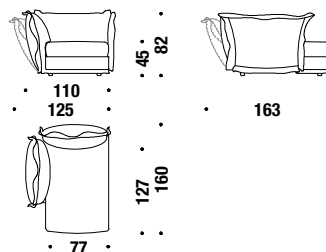

Chaise longue destra fibra

DL8F0F

■ 10,5mt. ★ 20m² □ 1,2m³ 🧑 60Kg

Chaise Longue left fiber

Chaise longue sinistra fibra

DL8F0G

■ 10,5mt. ★ 20m² □ 1,2m³ 🧑 60Kg

Corner element fiber