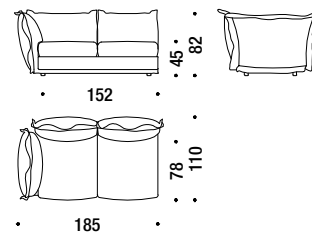

Lateral 2 seat unit left-fixed goose down

Elemento laterale 2 posti sx - fisso piuma

DL8P0R

■ 12mt. ★ 25m² □ 1,6m³ 🧑 83Kg