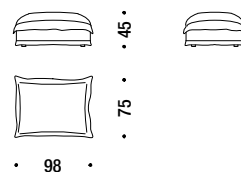

Stool goose down

Pouf piuma

DL8P0L

■ 3,4mt. ★ 6,5m² □ 1,2m³ 🧑 29,5Kg