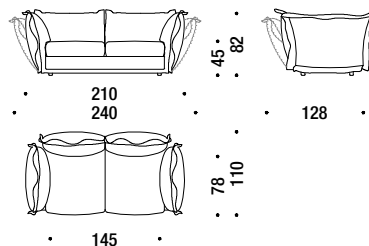

Elemento angolo - fisso fibra

DL8F0V

6,5mt. 12,4m² 1,2m³ 45Kg

1 seater sofa goose down

Divano 1 posto piuma

DL8P0A

■ 9,4mt. ★ 17,8m² □ 1,2m³ 🧑 52Kg

2 seater sofa goose down

Divano 2 posti piuma

DL8P0B

■ 15,4mt. ★ 29m² □ 1,8m³ 🧑 90Kg

3 seater sofa goose down

Divano 3 posti piuma

DL8P0C

■ 18,7mt. ★ 20,6m² □ 2,6m³ 🧑 105Kg

1 seater element goose down